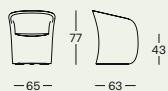

873

design
Noé Duchaufour Lawrance,
2010

873/A

873/B

contract

Poltroncina

Base su ruote o fissa con piedini. Struttura in acciaio. Imbottitura in poliuretano schiumato autoestinguente/ fibra poliestere termolegata con molleggio su nastri elastici. Rivestimento sfilabile in stoffa o in pelle. La scocca esterna può essere rivestita anche in cuoio 95 in abbinamento a tessuto o pelle. La poltroncina è disponibile in due differenti altezze da terra: alta 873/A con rotelle, bassa 873/B con piedini.

heights above ground level: high 873/A with castors, low 873/B with feet.

Petit fauteuil

Base sur roulettes ou fixe avec pieds. Piètement en acier. Rembourrage en mousse de polyuréthane auto-extinguible/ fibre polyester liée à chaud avec suspension sur sangles élastiques. Revêtement déhoussable en tissu ou en cuir. La coque externe peut également être revêtue en cuir sellier 95 en combinaison avec du tissu ou de cuir. Le fauteuil est disponible en deux hauteurs du sol : haut 873/A avec roulettes, bas 873/B avec pieds.